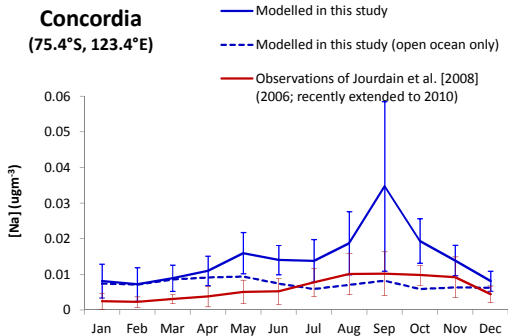

Concordia

(75.4°S, 123.4°E)

Kohnen

(75.0°S, 0°E)